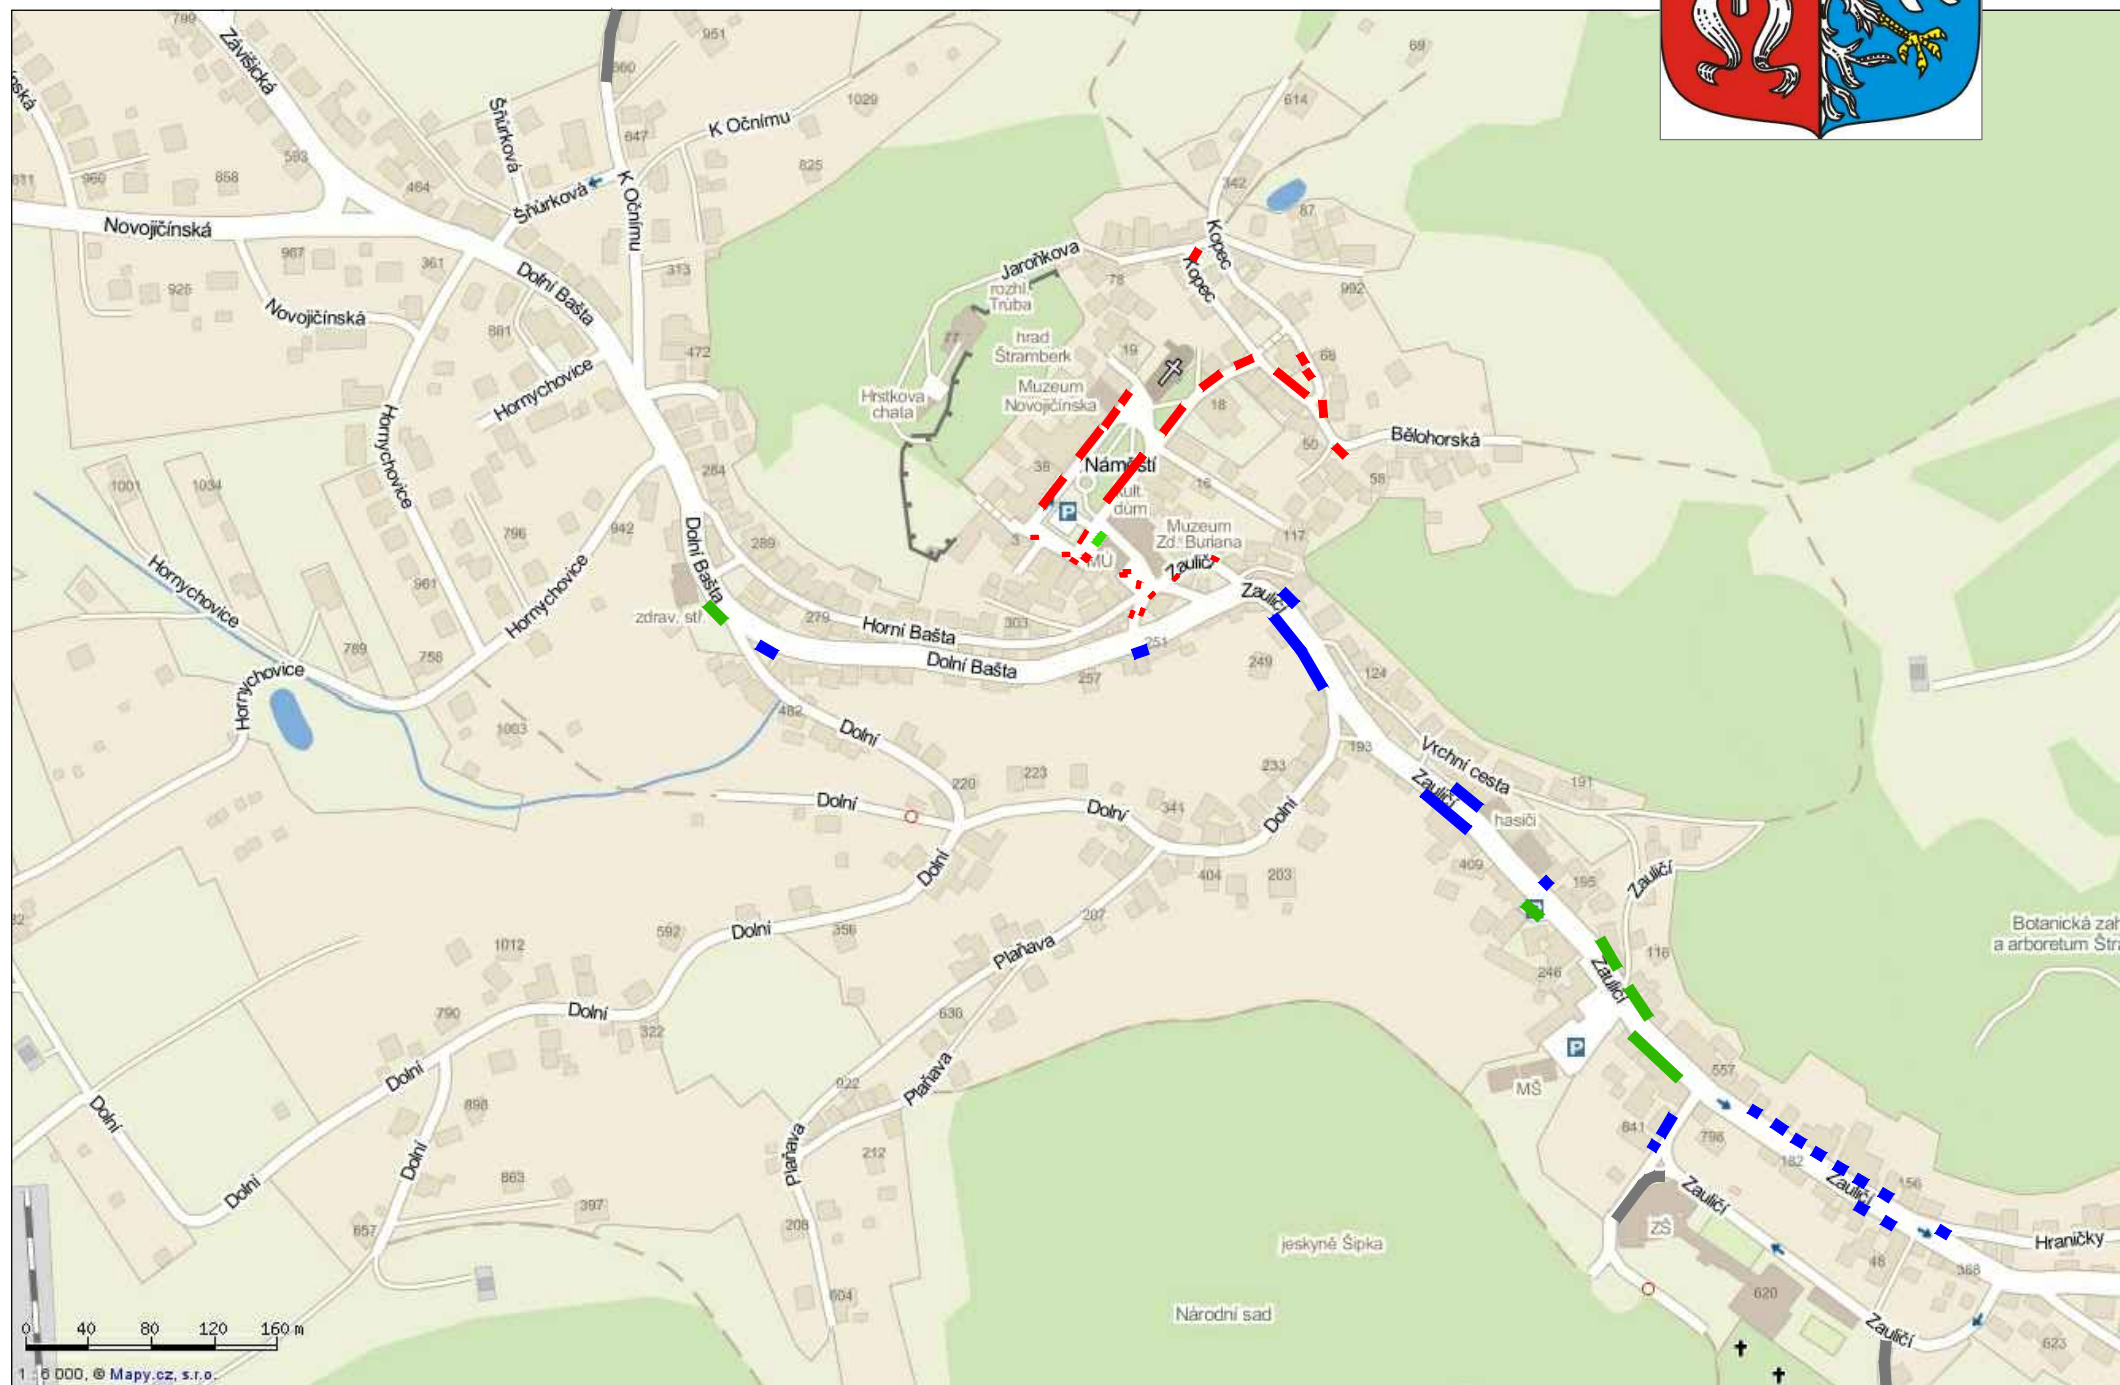

# System parkování v centru a okolí města Štramberka

## LEGENDA

Zóna 1 – rezidentní a abonentní stání

Zóna 2 – rezidentní a abonentní stání

Smíšená zóna – parkovací kotouček max. 30 a 60 min. + rezidenti / abonenti

Ostatní parkovací místa