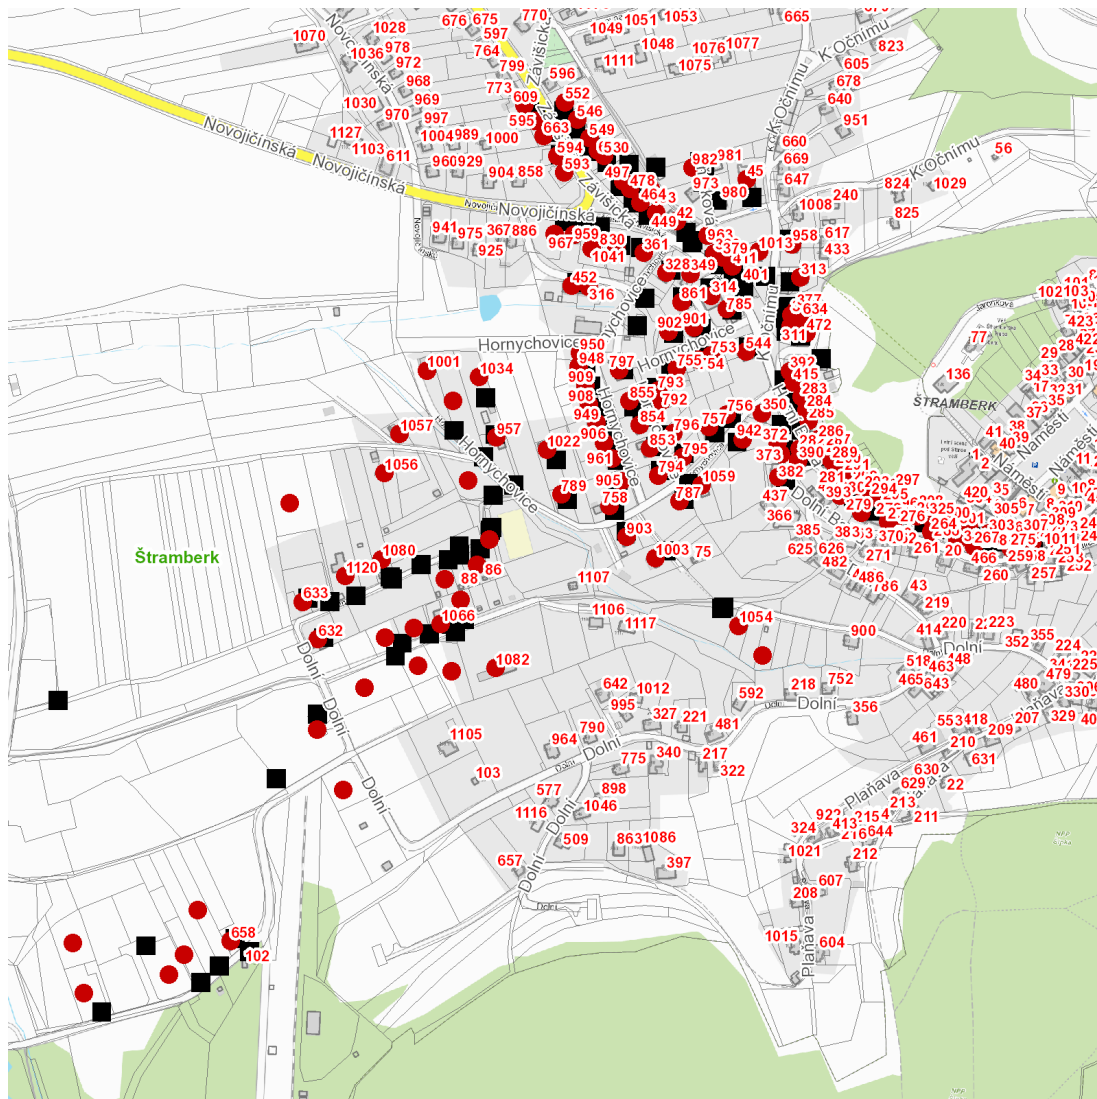

dne **2. 12. 2024** od **11:30** do **15:00** hodin

---

**Plánovaná odstávka zahrnuje tyto lokality:****Štramberk (okres Nový Jičín)**

**Dolní: č. p.** 632, 633, 658, 1054, 1066, 1082, 1120

**Dolní Bašta: č. p.** 90, 264, 266, 267, 277, 279, 350, 369, 372, 373, 379, 382, 390, 411, 963

## Orientační mapový podklad odstávkou dotčených lokalit