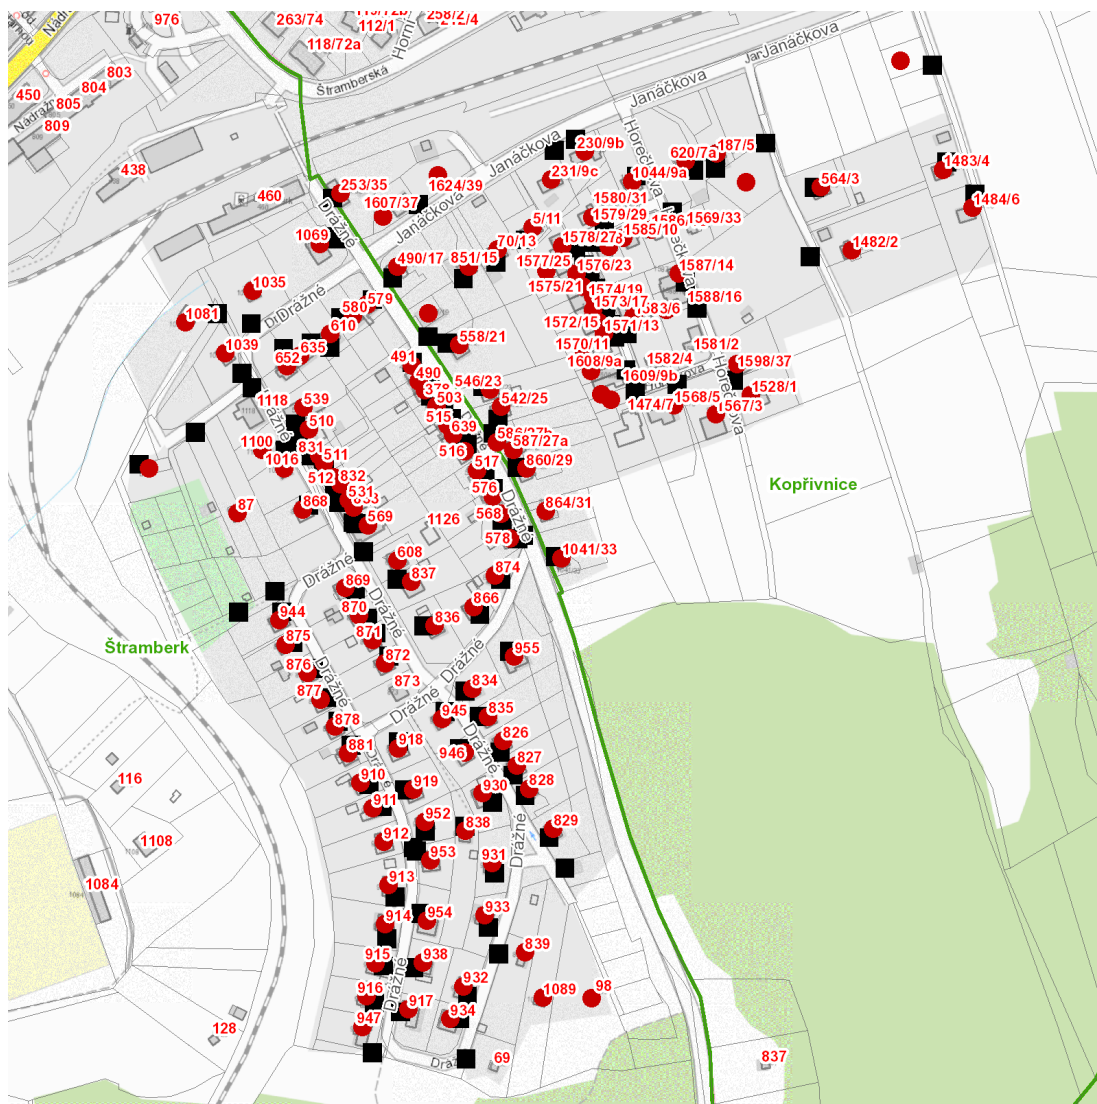

dne **2. 12. 2024** od **7:15** do **11:00** hodin

Plánovaná odstávka zahrnuje tyto lokality:**Kopřivnice (okres Nový Jičín)**

Horečkova: č. o. 1, 3, 5, 6, 8, 10, 12, 13, 14, 15, 17, 21, 23, 27, 29, 37

Janáčkova: č. o. 2-6, 7a, 9a, 9b, 9c, 11, 13, 15, 17, 21, 23, 25, 27a, 27b, 29, 31, 33, 35

kat. území **Kopřivnice** (kód **669393**): **parcelní č. 2532/13, 2550/6, 2550/8, 2553, 2569, 2574/44, 2574/48, 2574/49, 2574/60, 2574/72, 2574/73, 2575/14**

Štramberk (okres Nový Jičín)

Drážné: č. p. 378, 490, 491, 503, 510, 511, 512, 515, 516, 517, 531, 539, 568, 569, 576, 578, 579, 580, 608, 610, 635, 639, 652, 826, 827, 828, 829, 831-839, 866, 868-872, 874-878, 881, 910-919, 930-934, 938, 944, 945, 946, 947, 952, 953, 954, 955, 1016, 1035, 1039, 1069, 1081, 1089, 1100; č. ev. 87

kat. území **Štramberk** (kód **764116**): **parcelní č. 1659/2, 1662/2,, 1727, 1788, 1821/2**

UPOZORNĚNÍ

Dotčené zařízení distribuční soustavy je nutné i v době odstávky považovat za zařízení pod napětím, a proto vás žádáme o dodržení všech zásad bezpečnosti a provedení opatření potřebných k zamezení případných škod na zdraví a majetku. | Provozovatelé výroben elektřiny jsou povinni zajistit přerušeni dodávky elektřiny z výroby do vypnutého úseku distribuční soustavy.

dne 2. 12. 2024 od 7:15 do 11:00 hodin**Orientační mapový podklad odstávkou dotčených lokalit****VYSVĚTLIVKY**

- – adresy dotčené odstávkou elektřiny
- – místa připojení k elektrické síti dotčená odstávkou