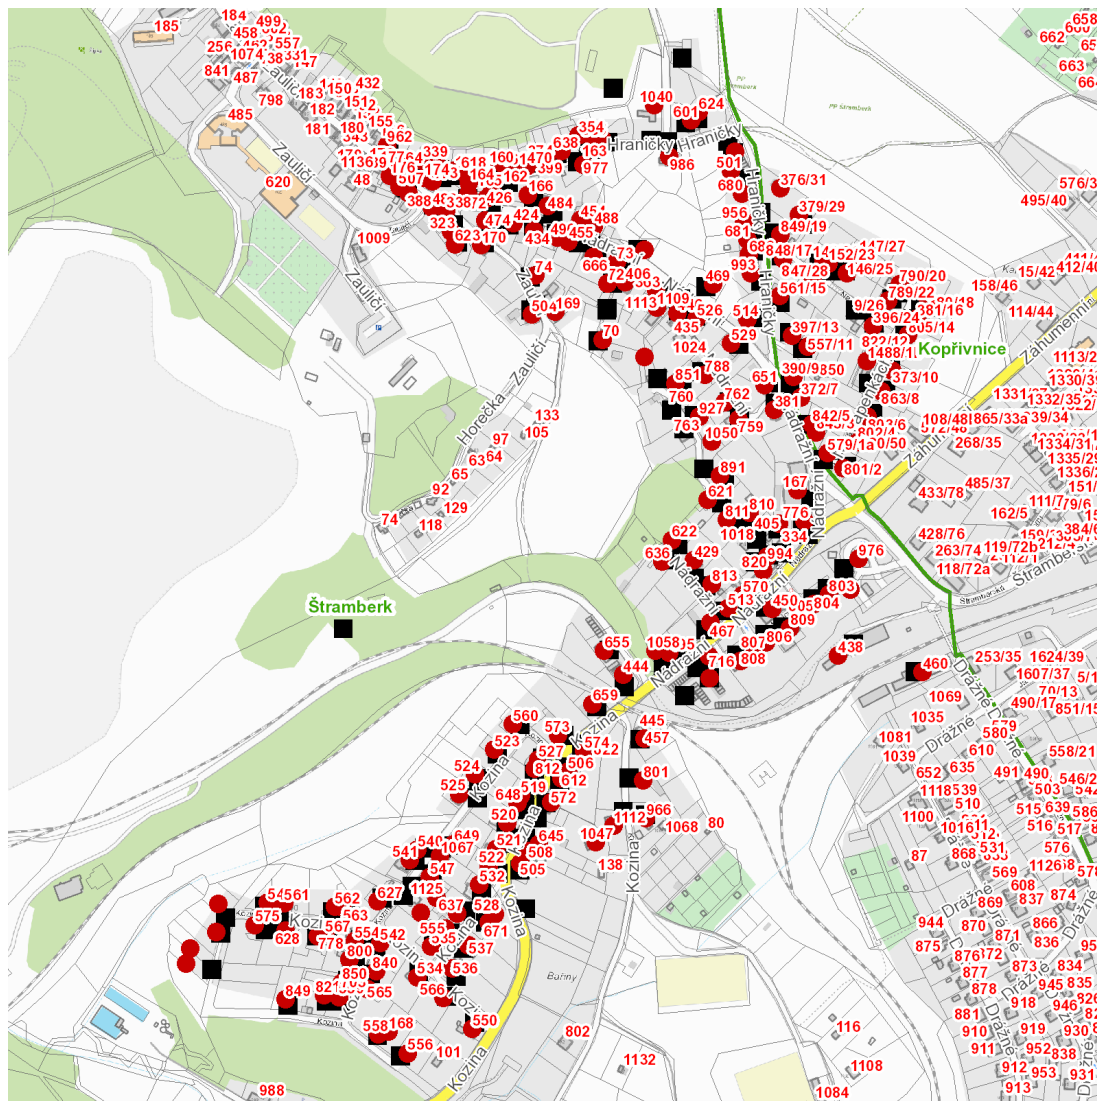

dne **26. 8. 2024** od **7:00** do **17:00** hodin

Plánovaná odstávka zahrnuje tyto lokality:**Kopřivnice (okres Nový Jičín)**

Na Vápenkách: č. o. 1a, 1b, 2-25, 27, 28, 29, 31

Štramberk (okres Nový Jičín)

dne **26. 8. 2024** od **7:00** do **17:00** hodin

Orientační mapový podklad odstávkou dotčených lokalit

VYSVĚTLIVKY

- – adresy dotčené odstávkou elektřiny
- – místa připojení k elektrické síti dotčená odstávkou