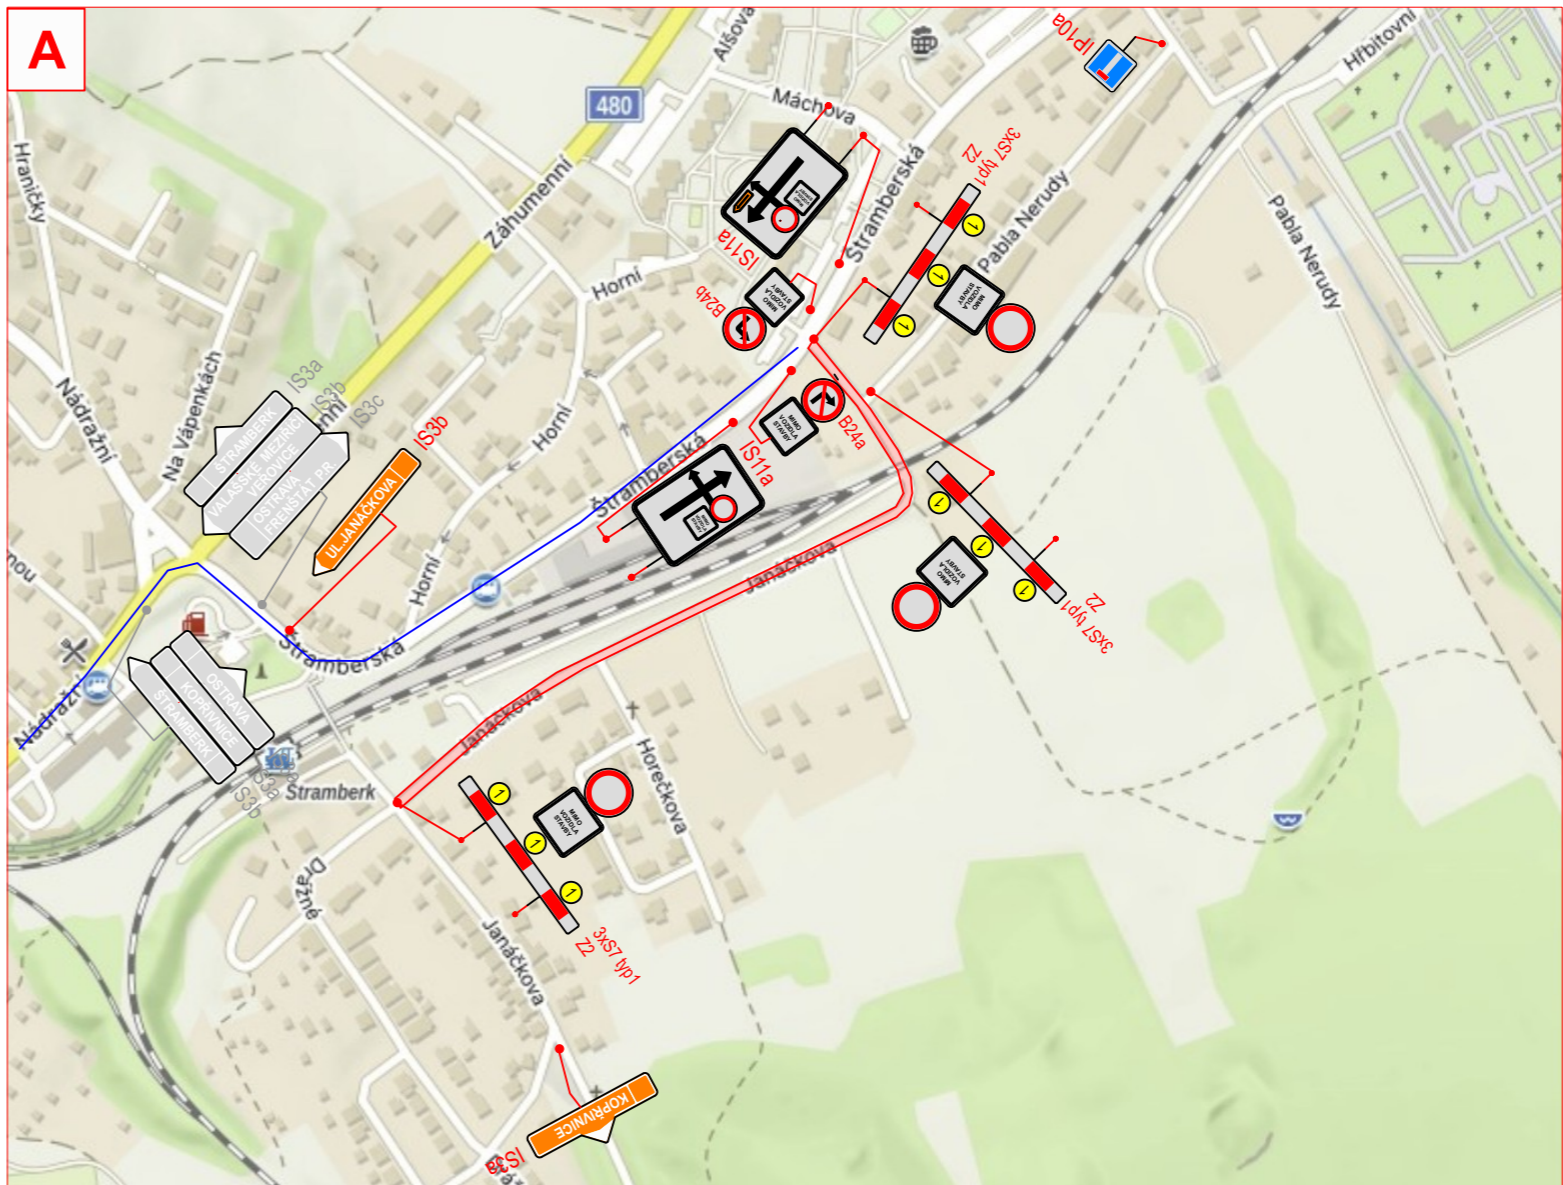

CELKOVÁ SITUACE

LEGENDA

- B29 - stávající svislé dopravní značení
- B1 - navržené přechodné svislé dopravní značení
- úplná uzavírka

VYPRACOVALA BARBORA KUČEROVÁ	DATUM ÚNOR 2024	Č. VÝKRESU 02
NÁZEV AKCE Oprava MK na ul. Janáčkova v Kopřivnici		
NÁZEV VÝKRESU PROVIZORNÍ DOPRAVNÍ ZNAČENÍ		