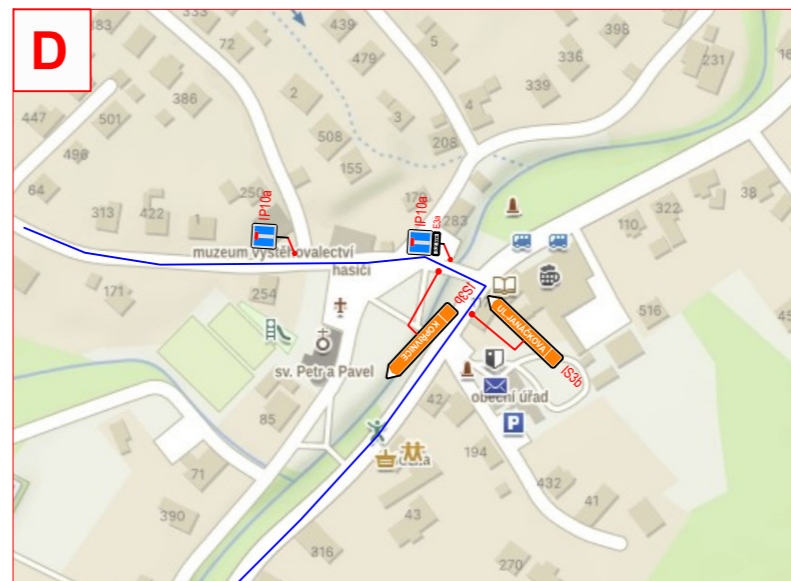

CELKOVÁ SITUACE

LEGENDA

- B29 - stávající svislé dopravní značení
- B1 - navržené přechodné svislé dopravní značení
- úplná uzavírka

VYPRACOVALA BARBORA KUČEROVÁ	DATUM ÚNOR 2024	Č. VÝKRESU 02
NÁZEV AKCE Oprava MK na ul. Janáčkova v Kopřivnici		
NÁZEV VÝKRESU PROVIZORNÍ DOPRAVNÍ ZNAČENÍ		