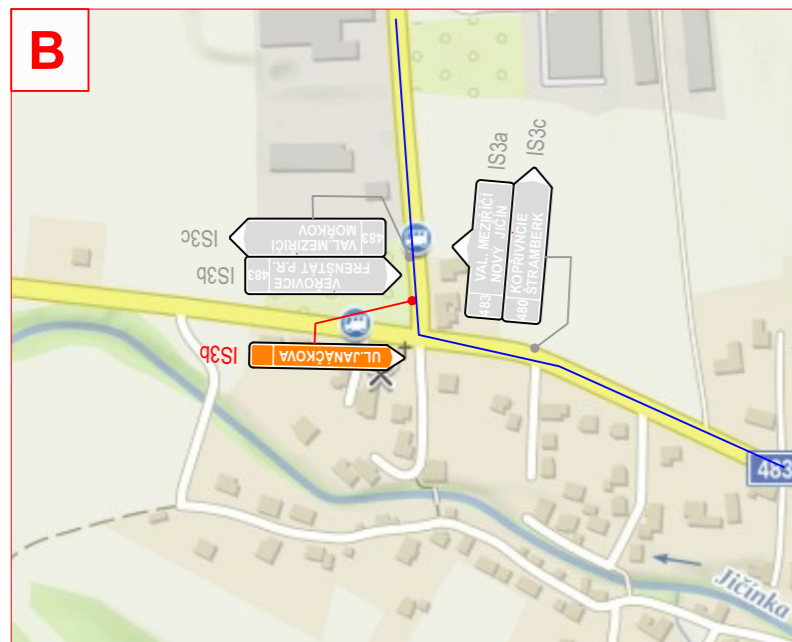

CELKOVÁ SITUACE

LEGENDA

- B29 - stávající svislé dopravní značení
- B1 - navržené přechodné svislé dopravní značení
- úplná uzavírka

VYPRACOVALA BARBORA KUČEROVÁ	DATUM ÚNOR 2024	Č. VÝKRESU 02
NÁZEV AKCE Oprava MK na ul. Janáčkova v Kopřivnici		
NÁZEV VÝKRESU PROVIZORNÍ DOPRAVNÍ ZNAČENÍ		

Brantice 430, 793 93 Brantice
e-mail: info@znackymorava.cz