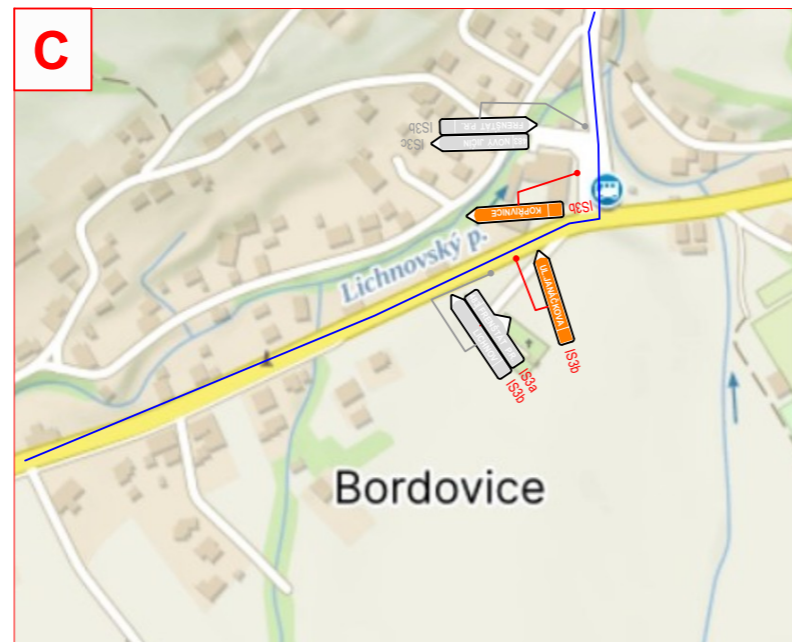

CELKOVÁ SITUACE

LEGENDA

- B29 - stávající svislé dopravní značení
- B1 - navržené přechodné svislé dopravní značení
- úplná uzavírka

VYPRACOVALA BARBORA KUČEROVÁ	DATUM ÚNOR 2024	Č. VÝKRESU 02
NÁZEV AKCE Oprava MK na ul. Janáčkova v Kopřivnici		
NÁZEV VÝKRESU PROVIZORNÍ DOPRAVNÍ ZNAČENÍ		