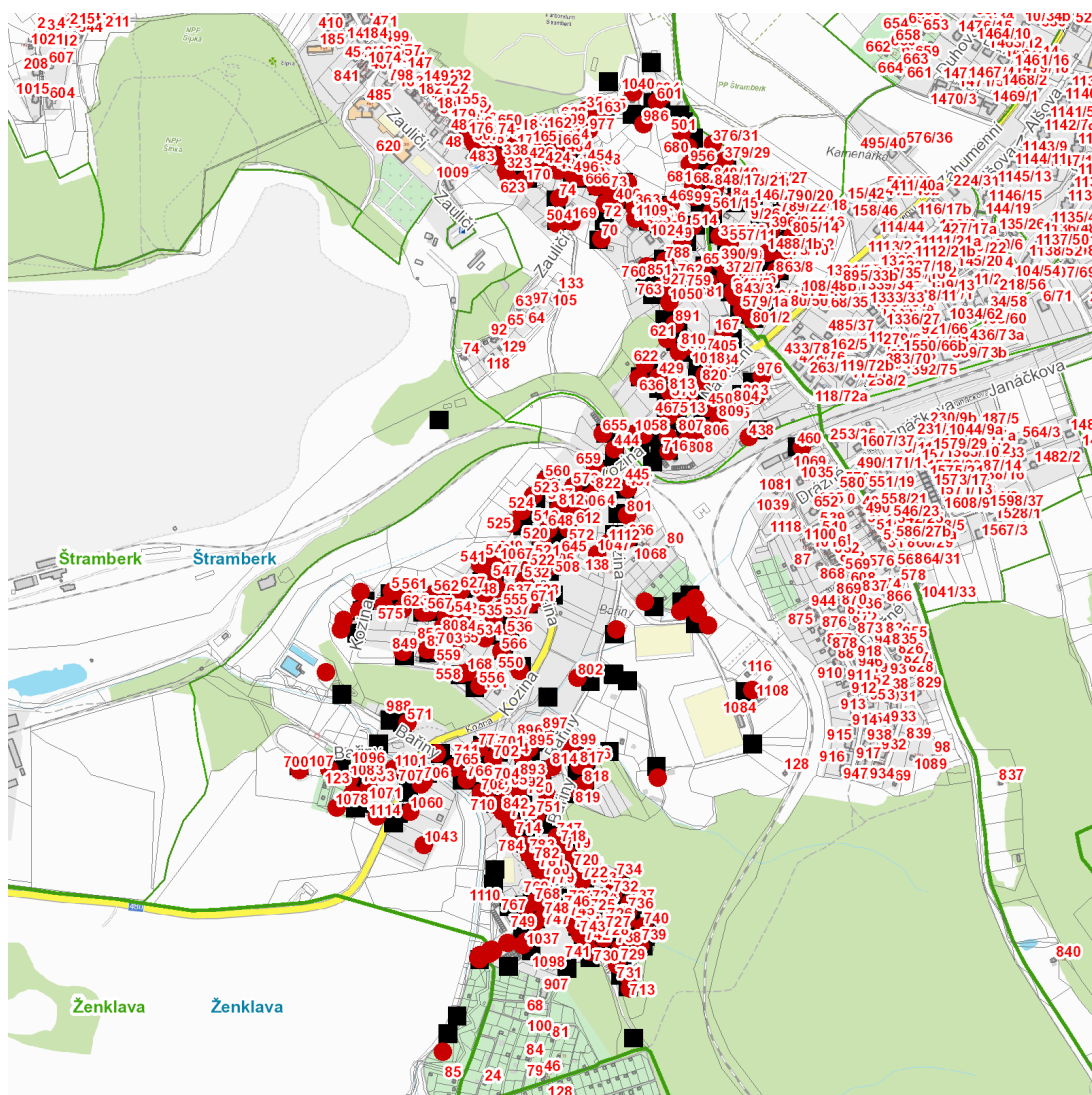

dne **20. 4. 2023** od **7:45** do **10:45** hodin

Plánovaná odstávka zahrnuje tyto lokality:**Kopřivnice (okres Nový Jičín)**

Na Vápenkách: č. o. 1a, 1b, 2-25, 27, 28, 29, 31

Štramberk (okres Nový Jičín)

č. p. 994

Bařiny: č. p. 571, 700, 701, 702, 704-714, 717-751, 765-769, 777, 779-784, 814-819, 842, 892-897, 899, 1037, 1043, 1060, 1071, 1078, 1083, 1101; **č. ev.** 107

Drážné: č. p. 438, 460

Hraničky: č. p. 158-165, 339, 354, 364, 365, 374, 399, 470, 501, 601, 618, 624, 638, 650, 680, 681, 682, 956, 962, 977, 986, 993, 1040

Pod Palárnou: č. p. 405, 621, 810, 811, 851, 891, 927, 1050

Zauličí: č. p. 74, 169, 170, 173, 174, 176, 323, 338, 388, 483, 504, 507, 623

kat. území **Štramberk (kód 764116): parcelní č.** 334, 1493/9, 1546/1, 1546/2, 1548/2, 1549, 1575/4, 1624, 1649/28, 1837/3, 1838/2, 1840/2, 1846/1, 1846/2, 1847/2, 1847/3, 1847/4, 1852/21, 1916/3, 1964/11, 1983, 2000, 2054/5, 2054/7, 2054/9, 2054/10, 2054/13, 2054/14, 2054/15, 2054/16, 2054/17, 2054/23, 2094, 2099/3, 2100/14

dne **20. 4. 2023** od **7:45** do **10:45** hodin**Orientační mapový podklad odstávkou dotčených lokalit****VYSVĚTLIVKY**

- – adresy dotčené odstávkou elektřiny
- – místa připojení k elektrické síti dotčená odstávkou